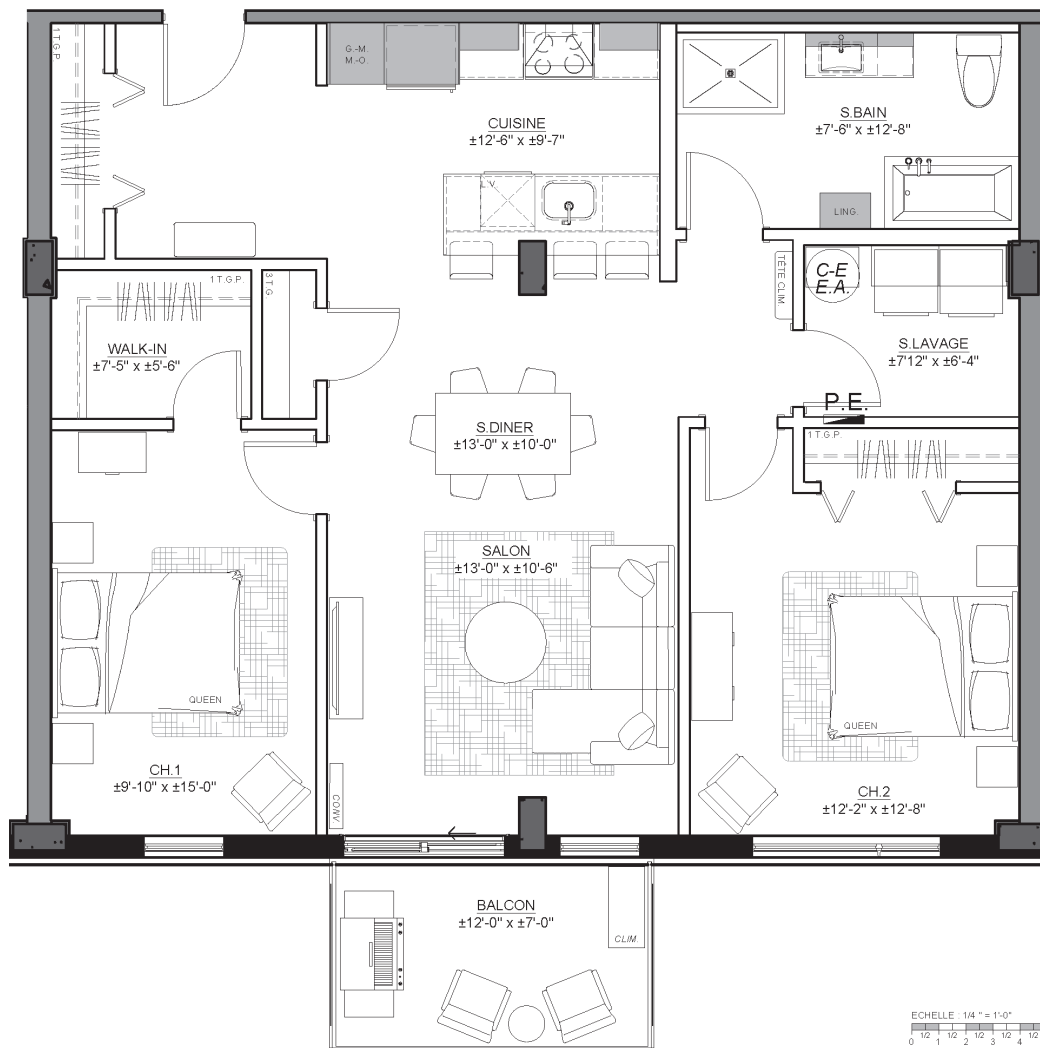

QUARTIER ANASTASIE (PHASE 2)

MEDWAY

CONDOS LOCATIFS

Modèle 19

4 1/2

Unités : 119 - 219 - 319 - 419 - 519 - 619

Superficie :

± 1143 pi² (± 106,2 m²)

Balcon :

± 84 pi² (± 7,8 m²)

Note importante

Le projet étant en développement, le locataire reconnaît que certaines contraintes pourraient amener de légères modifications au plan annexé au contrat préliminaire.

Les dimensions des pièces indiquées sont mesurées d'un mur intérieur à un autre mur intérieur. La superficie brute de l'unité indiquée sur les plans est approximative sujette à des changements sans préavis et est basée sur des calculs de surfaces brutes.

Tout mobilier décoratif ainsi que les électroménagers ne sont pas inclus et ne sont qu'illustrés qu'à titre indicatif.

ECHELLE 1/4" = 1'-0"

0 1 2 3 4 5 6