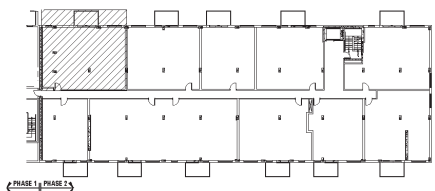

## Modèle 14B

4 1/2 + bureau

Unités : 314 - 414 - 514 - 614

Superficie :

± 1 294 pi<sup>2</sup> (± 120,2 m<sup>2</sup>)

Balcon :

± 84 pi<sup>2</sup> (± 7,8 m<sup>2</sup>)

### Note importante

Le projet étant en développement, le locataire reconnaît que certaines contraintes pourraient amener de légères modifications au plan annexé au contrat préliminaire.

Les dimensions des pièces indiquées sont mesurées d'un mur intérieur à un autre mur intérieur. La superficie brute de l'unité indiquée sur les plans est approximative sujette à des changements sans préavis et est basée sur des calculs de surfaces brutes.