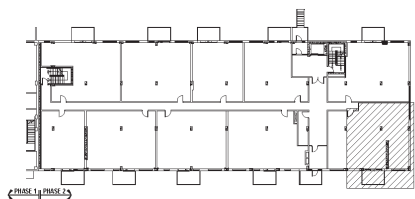

## Modèle 25

4 1/2

Unité : 225 - 325 - 425 - 525 - 625

Superficie :

± 1 135 pi<sup>2</sup> (± 105,4 m<sup>2</sup>)

Balcon :

± 84 pi<sup>2</sup> (± 7,8 m<sup>2</sup>)

### Note importante

Le projet étant en développement, le locataire reconnaît que certaines contraintes pourraient amener de légères modifications au plan annexé au contrat préliminaire.

Les dimensions des pièces indiquées sont mesurées d'un mur intérieur à un autre mur intérieur. La superficie brute de l'unité indiquée sur les plans est approximative sujette à des changements sans préavis et est basée sur des calculs de surfaces brutes.