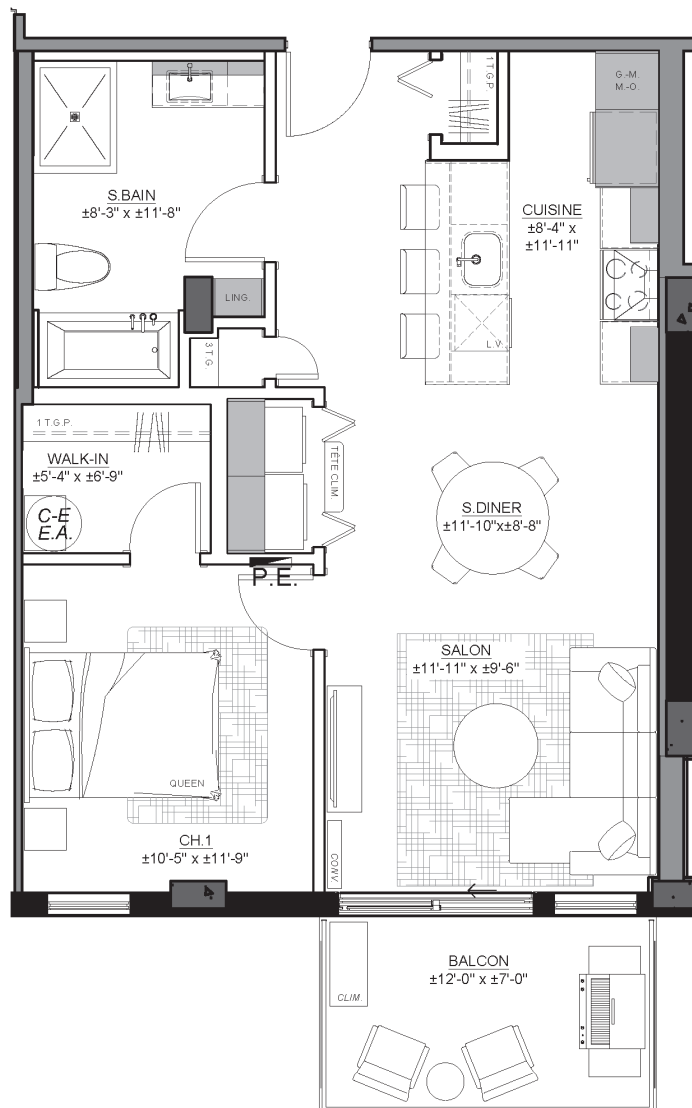

QUARTIER ANASTASIE (PHASE 2)

MEDWAY

CONDOS LOCATIFS

Modèle 15

3 1/2

Unités : 215 - 315 - 415 - 515 - 615

Superficie :

± 716 pi² (± 66,5 m²)

Balcon :

± 84 pi² (± 7,8 m²)

Note importante

Le projet étant en développement, le locataire reconnaît que certaines contraintes pourraient amener de légères modifications au plan annexé au contrat préliminaire.

Les dimensions des pièces indiquées sont mesurées d'un mur intérieur à un autre mur intérieur. La superficie brute de l'unité indiquée sur les plans est approximative sujette à des changements sans préavis et est basée sur des calculs de surfaces brutes.

Tout mobilier décoratif ainsi que les électroménagers ne sont pas inclus et ne sont qu'illustrés qu'à titre indicatif.

ECHELLE : 1/4" = 1'-0"
0 1 2 3 4 5 6