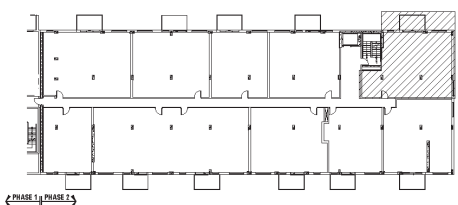

## Modèle 22

4 1/2 + bureau

Unités : 122 - 222 - 322 - 422 - 522 - 622

Superficie :

± 1183 pi<sup>2</sup> (± 109,9 m<sup>2</sup>)

Balcon :

± 84 pi<sup>2</sup> (± 7,8 m<sup>2</sup>)

### Note importante

Le projet étant en développement, le locataire reconnaît que certaines contraintes pourraient amener de légères modifications au plan annexé au contrat préliminaire.

Les dimensions des pièces indiquées sont mesurées d'un mur intérieur à un autre mur intérieur. La superficie brute de l'unité indiquée sur les plans est approximative sujette à des changements sans préavis et est basée sur des calculs de surfaces brutes.