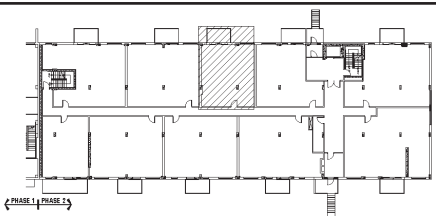

QUARTIER ANASTASIE (PHASE 2)

MEDWAY

CONDOS LOCATIFS

Modèle 18

3 1/2

Unités : 118 - 218 - 318 - 418 - 518 - 618

Superficie :
± 854pi² (± 79,3 m²)

Balcon :
± 84 pi² (± 7,8 m²)

Note importante

Le projet étant en développement, le locataire reconnait que certaines contraintes pourraient amener de légères modifications au plan annexé au contrat préliminaire.

Les dimensions des pièces indiquées sont mesurées d'un mur intérieur à un autre mur intérieur. La superficie brute de l'unité indiquée sur les plans est approximative sujette à des changements sans préavis et est basée sur des calculs de surfaces brutes.