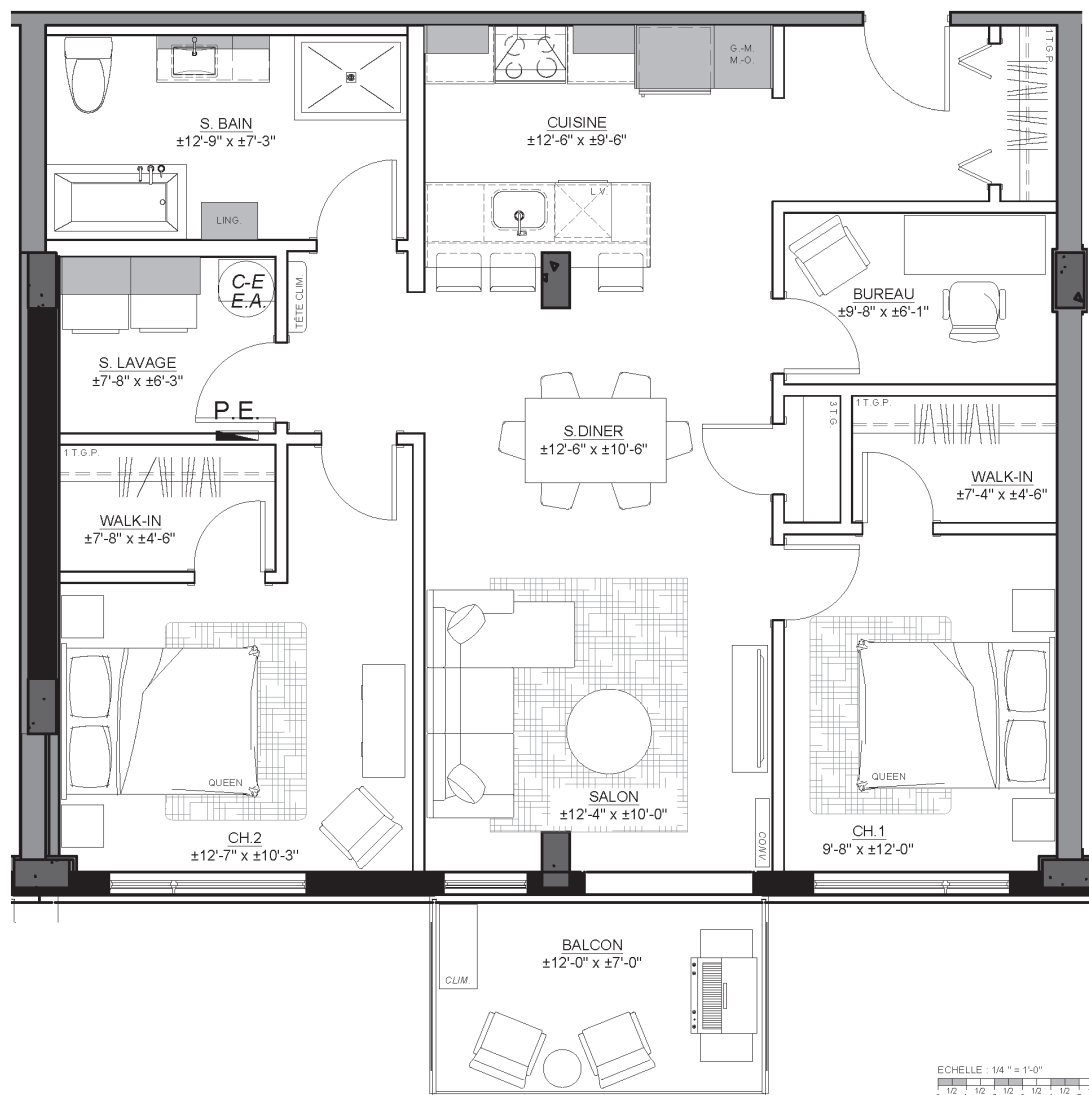

QUARTIER ANASTASIE (PHASE 2)

MEDWAY

CONDOS LOCATIFS

Modèle 17

4 1/2 + bureau

Unités : 117 - 217 - 317 - 417 - 517 - 617

Superficie :

± 1143pi² (± 106,2 m²)

Balcon :

± 84 pi² (± 7,8 m²)

Note importante

Le projet étant en développement, le locataire reconnaît que certaines contraintes pourraient amener de légères modifications au plan annexé au contrat préliminaire.

Les dimensions des pièces indiquées sont mesurées d'un mur intérieur à un autre mur intérieur. La superficie brute de l'unité indiquée sur les plans est approximative sujette à des changements sans préavis et est basée sur des calculs de surfaces brutes.

Tout mobilier décoratif ainsi que les électroménagers ne sont pas inclus et ne sont qu'illustrés qu'à titre indicatif.

ECHELLE : 1/4" = 1'-0"
 0 1/2 1 1/2 2 3 1/2 4 1/2 5 1/2 6