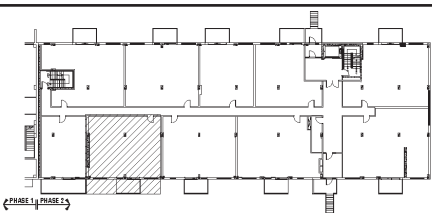

QUARTIER ANASTASIE (PHASE 2)

MEDWAY

CONDOS LOCATIFS

Modèle 17

4 1/2 + bureau

Unités : 117 - 217 - 317 - 417 - 517 - 617

Superficie :

± 1143pi² (± 106,2 m²)

Balcon :

± 84 pi² (± 7,8 m²)

Note importante

Le projet étant en développement, le locataire reconnaît que certaines contraintes pourraient amener de légères modifications au plan annexé au contrat préliminaire.

Les dimensions des pièces indiquées sont mesurées d'un mur intérieur à un autre mur intérieur. La superficie brute de l'unité indiquée sur les plans est approximative sujette à des changements sans préavis et est basée sur des calculs de surfaces brutes.

Tout mobilier décoratif ainsi que les électroménagers ne sont pas inclus et ne sont qu'illustrés qu'à titre indicatif.

ECHELLE : 1/4" = 1'-0"
 0 1/2 1 1/2 2 3 1/2 4 1/2 5 1/2 6